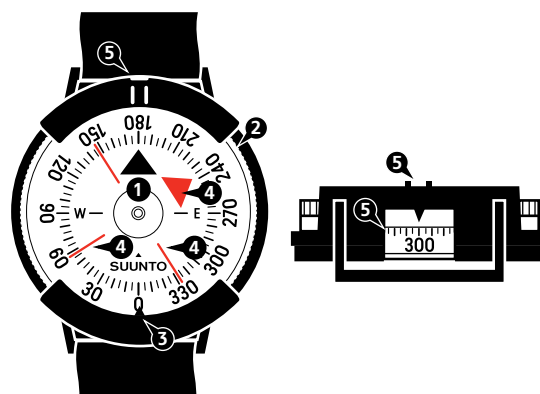

SUUNTO M-9 COMPASS

ユーザガイド

1. コンパスの構造

1. 北磁極を指す三角形 のついたコンパスカード。
2. 回転式カプセル：目的地の方向を指し示します。
3. 方位指標：方位を数値で読み取るために使用します。
4. 方向インジケータは、 目標に対する方向を求めるためカードの 方位基点と一致させるためのものです。
5. 目的物に精度高く照準するためのノッチとウィンドウ

2. 地図を正しい方向に向ける

周囲の地理をよりよく理解するには、コンパスを使って地図を正しい方向に向ける必要があります。これにより、地図上の方角と実際の地理の方角を一致させることができます。

1. コンパスを水平に持ち、北を示す三角形を見て北の方角を確認します。
2. 地図を回して、実際の北と地図の北（地図上部）を一致させます。

3. 進行方向を維持

移動中に目標物への照準を失わないように、Suunto M-9の照準ウィンドウを使用することで、進行方向を維持することができます。

1. 進む方向にある視覚可能な目標物を見つけます。
2. 照準ウィンドウを手前に向けた状態で、コンパスを胸の高さで水平に保持します。
3. カプセルを方向インジケータがカードの方位基点と一致するまで回します。

目標物に向かって進み、目標物が見えなくなったら、上記の手順2と同様にコンパスを保持することによって進行方向を確認します。方向インジケータと方位基点が一致していない場合、一致するまで体の向きを変え、次いで補正方向への進行を続けます。

4. 方位照準

方位とは北への方向と目標物の方向との間の角度です。この方位は、例えば他者と通信方向の確認や自分の位置を確認するときに使用します。

1. 照準ウィンドウを手前に向けた状態で、コンパスを目の高さで水平に保持します。
2. 目標物を照準ノッチと方位指標に合わせます。
3. 照準ウィンドウから方位を読み取ります。
注意：偏角を補正すること。

5. ケア

コンパスは定期的に清掃してください。汚れたときは、真水と中性洗剤だけを使用して洗ってください。