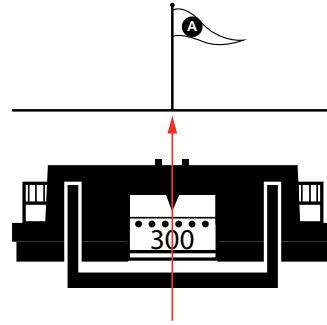

SUUNTO M-9 COMPASS

ユーザガイド

1. コンパスの構造

1. 北磁極を指す三角形 のついたコンパスカード。
2. 回転式カプセル：目的地の方向を指し示します。
3. 方位指標：方位を数値で読み取るために使用します。
4. 方向インジケータは、 目標に対する方向を求めるためカードの 方位基点と一致させるためのものです。
5. 目的物に精度高く照準するためのノッチとウィンドウ

2. 地図を正しい方向に向ける

周囲の地理をよりよく理解するには、コンパスを使って地図を正しい方向に向ける必要があります。これにより、地図上の方角と実際の地理の方角を一致させることができます。

1. コンパスを水平に持ち、北を示す三角形を見て北の方角を確認します。
2. 地図を回して、実際の北と地図の北（地図上部）を一致させます。

3. 進行方向を維持

移動中に目標物への照準を失わないように、Suunto M-9の照準ウィンドウを使用することで、進行方向を維持することができます。

1. 進む方向にある視覚可能な目標物を見つけます。
2. 照準ウィンドウを手前に向けた状態で、コンパスを胸の高さで水平に保持します。
3. カプセルを方向インジケータがカードの方位基点と一致するまで回します。

目標物に向かって進み、目標物が見えなくなったら、上記の手順2と同様にコンパスを保持することによって進行方向を確認します。方向インジケータと方位基点が一致していない場合、一致するまで体の向きを変え、次いで補正方向への進行を続けます。

4. 方位照準

方位とは北への方向と目標物の方向との間の角度です。この方位は、例えば他者と通信方向の確認や自分の位置を確認するときに使用します。

1. 照準ウィンドウを手前に向けた状態で、コンパスを目の高さで水平に保持します。
2. 目標物を照準ノッチと方位指標に合わせます。
3. 照準ウィンドウから方位を読み取ります。
注意：偏角を補正すること。

5. ケア

コンパスは定期的に清掃してください。汚れたときは、真水と中性洗剤だけを使用して洗ってください。