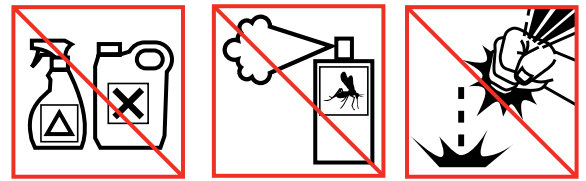

5. ケア

コンパスは定期的に清掃してください。汚れたときは、真水と中性洗剤だけを使用して洗ってください。

動作温度 / 保管温度：-30℃ ~ +60℃ / -22ℱ ~ +140ℱ

△ 注意：いかなる種類の溶剤も使用しないでください。

△ 注意：殺虫剤を使用しないでください。

△ 注意：たいたり落としたりしないでください。

6. SUUNTO国際限定保証

Suuntoは、本国際限定保証の条件に従い、以下に定める保証期間内において、SuuntoまたはSuunto認定サービスセンターによる独自の判断で、a) 修理、b) 同様の製品との交換、c) 返金のいずれかの方法で、部品または作業行程における不具合の修正を無料で行うことを保証します。本国際限定保証では、a) 通常使用による磨耗や損傷、b) 乱暴な取り扱い、c) 改造、d) 化学薬品との接触、e) 誤用によって生じた故障や不具合は保証の適用外となります。本国際限定保証は、適用される強行法規に別段の定めがない限り、a) 購入国に関わらず法的強制力を持ち、b) サービス利用には、MySuunto.comへの登録および購入の証明が必要となります。本国際限定保証は、消費財の販売に関連して適用される強行法規に基づき、消費者が保有する法的権利に何ら影響を与えるものではありません。

保証期間

国際限定保証：

Suunto A、M、MC、MBおよびClipperコンパスに適用。

国際限定保証の期間は、摩耗や損傷が原因で製品の通常使用が不可能になるまでの期間に限定されます。

2年間国際限定保証：

Suunto AIM、Arrow、Orca-PioneerおよびKBコンパスに適用。本国際限定保証期間は、小売店での最初の購入日から2年間とします。

本国際限定保証は、免責

適用される強行法規により許容される最大限の範囲内において、お客様の唯一かつ排他的な救済手段であり、明示的