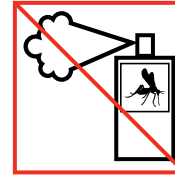

## 6. 保养

仅使用淡水以及温和型肥皂进行清洗。定期清洁您的指南针。

要清洁光学器件，松开光学器件旋钮，直至其完全伸出。用水冲洗内部腔孔。用棉棒清除灰尘和多余的水。重新装配之前，让设备完全干燥。

工作/存放温度：-30° C - +60° C / -22° F - +140° F

△小心：切勿使用任何种类的溶剂。

△小心：切勿涂抹杀虫剂。

△小心：切勿敲击或丢放。