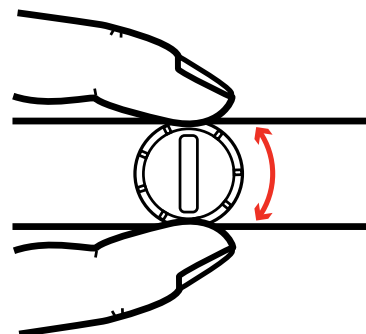

### 1. 指南针构造

1. 光学器件
2. 方位指数
3. 指南针卡

### 2. 调整地图方向

为了更好地了解您周围的环境，您应当借助指南针首先将地图调到正确方位。这样可确保您周围的地理特征与您在地图上看到的内容大致处于相同方向。

1. 水平握住指南针，观察指针的红色末端，以确定北方的位置。
2. 旋转地图，令北部上边缘指向北方。

### 3. 调节焦距

1. 闭上一只眼，透视光学器件。
2. 旋转光学器件旋钮，直到数字变清楚。

注意：为了获得最佳视线，椭圆型孔应与瞄准线对齐。

## 4. 观察方位

1. 睁开双眼，通过光学器件观看目标对象。光幻视让目标和瞄准线看起来重叠在一起，从而实现精确读数。
2. 从瞄准线读取数值。

主刻度是从您到目标的方位。副刻度是从目标到您的反向方位。

注意：如果您的双眼不平行，例如患有隐斜视，则可能需要用单眼瞄准。检查方法是，首先用双眼读数。然后闭上用来观看目标的那只眼睛。如果读数变化巨大，则仅用单眼观看目标并读数。