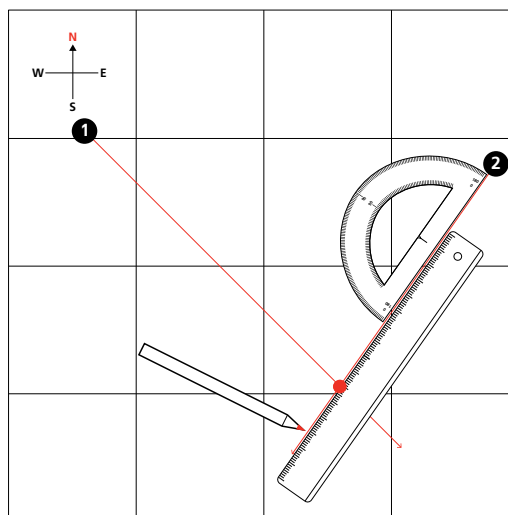

### 1. 指南针构造

1. 光学器件
2. 方位指数
3. 指南针卡

### 3. 调节焦距

1. 闭上一只眼，透视光学器件。
2. 旋转光学器件旋钮，直到数字变清楚。

注意：为了获得最佳视线，椭圆型孔应与瞄准线对齐。

## 4. 观察方位

1. 睁开双眼，通过光学器件观看目标对象。光幻视让目标和瞄准线看起来重叠在一起，从而实现精确读数。
2. 从瞄准线读取数值。

主刻度是从您到目标的方位。副刻度是从目标到您的反向方位。

注意：如果您的双眼不平行，例如患有隐斜视，则可能需要用单眼瞄准。检查方法是，首先用双眼读数。然后闭上用来观看目标的那只眼睛。如果读数变化巨大，则仅用单眼观看目标并读数。

## 5. 三角测量

您可以瞄准两个或更多个方位，并使用三角测量法来精确确定您所在位置。

1. 选择至少两个从您的视角可见且在地图上有标示的目标，获取反向方位。
2. 使用量角器和直线工具，按照测量的方位在地图上从目标位置划线。
3. 根据线段相交位置估计您当前所在的位置。