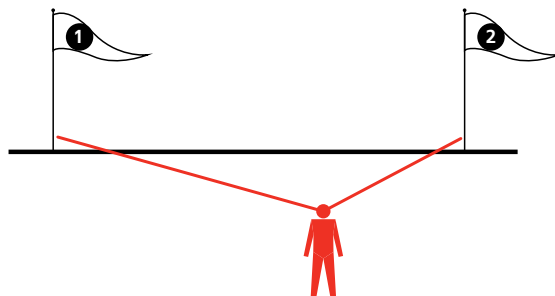

### 3. 调节焦距

1. 闭上一只眼，透视光学器件。
2. 旋转光学器件旋钮，直到数字变清楚。

注意：为了获得最佳视线，椭圆型孔应与瞄准线对齐。

## 4. 观察方位

1. 睁开双眼，通过光学器件观看目标对象。光幻视让目标和瞄准线看起来重叠在一起，从而实现精确读数。
2. 从瞄准线读取数值。

主刻度是从您到目标的方位。副刻度是从目标到您的反向方位。

注意：如果您的双眼不平行，例如患有隐斜视，则可能需要用单眼瞄准。检查方法是，首先用双眼读数。然后闭上用来观看目标的那只眼睛。如果读数变化巨大，则仅用单眼观看目标并读数。

## 5. 三角测量

您可以瞄准两个或更多个方位，并使用三角测量法来精确确定您所在位置。

1. 选择至少两个从您的视角可见且在地图上有标示的目标，获取反向方位。
2. 使用量角器和直线工具，按照测量的方位在地图上从目标位置划线。
3. 根据线段相交位置估计您当前所在的位置。