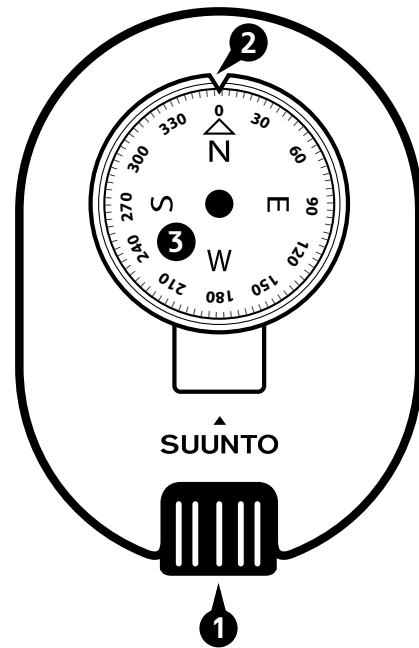

# SUUNTO KB-20 COMPASS

### 1. 指南针构造

1. 光学器件
2. 方位指数
3. 指南针卡

### 2. 调整地图方向

为了更好地了解您周围的环境，您应当借助指南针首先将地图调到正确方位。这样可确保您周围的地理特征与您在地图上看到的内容大致处于相同方向。

1. 水平握住指南针，观察指针的红色末端，以确定北方的位置。
2. 旋转地图，令北部上边缘指向北方。

## 5. 三角测量

您可以瞄准两个或更多个方位，并使用三角测量法来精确确定您所在位置。

1. 选择至少两个从您的视角可见且在地图上有标示的目标，获取反向方位。
2. 使用量角器和直线工具，按照测量的方位在地图上从目标位置划线。
3. 根据线段相交位置估计您当前所在的位置。