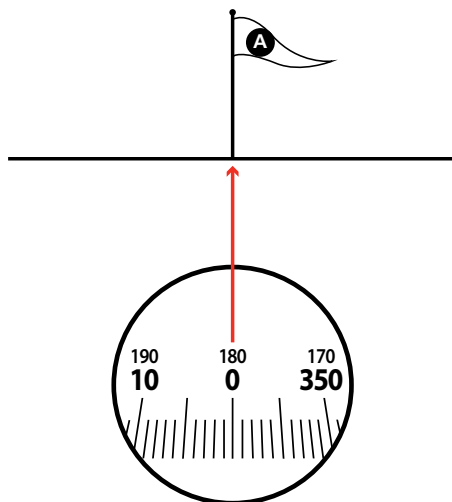

### 2. 调整地图方向

为了更好地了解您周围的环境，您应当借助指南针首先将地图调到正确方位。这样可确保您周围的地理特征与您在地图上看到的内容大致处于相同方向。

1. 水平握住指南针，观察指针的红色末端，以确定北方的位置。
2. 旋转地图，令北部上边缘指向北方。

### 3. 调节焦距

1. 闭上一只眼，透视光学器件。
2. 旋转光学器件旋钮，直到数字变清楚。

注意：为了获得最佳视线，椭圆型孔应与瞄准线对齐。

## 4. 观察方位

1. 睁开双眼，通过光学器件观看目标对象。光幻视让目标和瞄准线看起来重叠在一起，从而实现精确读数。
2. 从瞄准线读取数值。

主刻度是从您到目标的方位。副刻度是从目标到您的反向方位。

注意：如果您的双眼不平行，例如患有隐斜视，则可能需要用单眼瞄准。检查方法是，首先用双眼读数。然后闭上用来观看目标的那只眼睛。如果读数变化巨大，则仅用单眼观看目标并读数。

## 5. 三角测量

您可以瞄准两个或更多个方位，并使用三角测量法来精确确定您所在位置。

1. 选择至少两个从您的视角可见且在地图上有标示的目标，获取反向方位。
2. 使用量角器和直线工具，按照测量的方位在地图上从目标位置划线。
3. 根据线段相交位置估计您当前所在的位置。