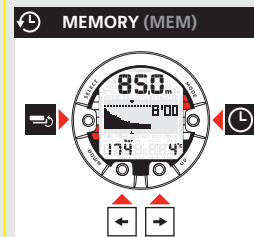

GET MORE

www.suunto.com/mysuunto

videos guides Q&A repair help