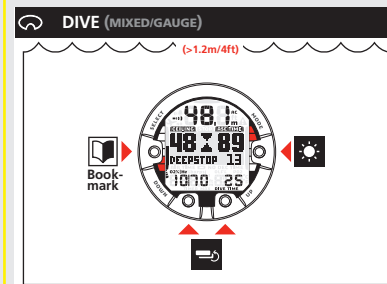

GET MORE

www.suunto.com/mysuunto

videos guides Q&A repair help