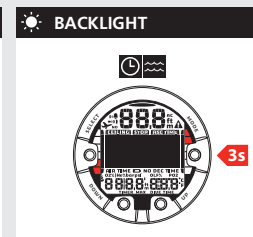

GET MORE

www.suunto.com/mysuunto

videos guides Q&A repair help