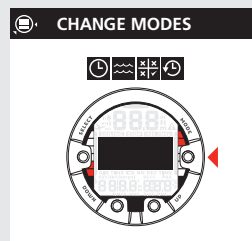

GET MORE

www.suunto.com/mysuunto

videos guides Q&A repair help