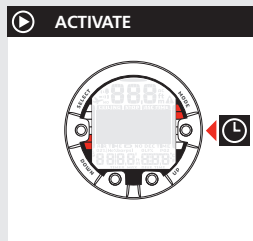

GET MORE

www.suunto.com/mysuunto

videos guides Q&A repair help