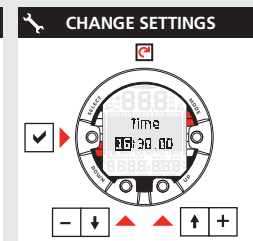

SUUNTO

© Suunto Oy 8/2013, 3/2015. All rights reserved.
 Suunto is a registered trademark of Suunto Oy.

en

SUUNTO HELO2 QUICK GUIDE

Read complete User Guide on CD or
www.suunto.com/manuals

GET MORE

www.suunto.com/mysuunto