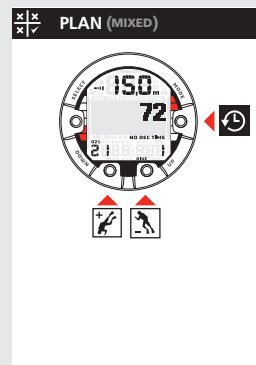

GET MORE

www.suunto.com/mysuunto

videos guides Q&A repair help