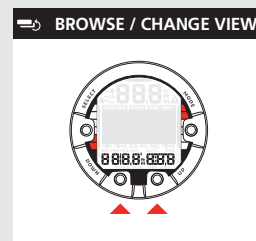

SUUNTO

© Suunto Oy 8/2013, 3/2015. All rights reserved.
 Suunto is a registered trademark of Suunto Oy.

en

SUUNTO HELO2 QUICK GUIDE

Read complete User Guide on CD or
www.suunto.com/manuals

GET MORE

www.suunto.com/mysuunto