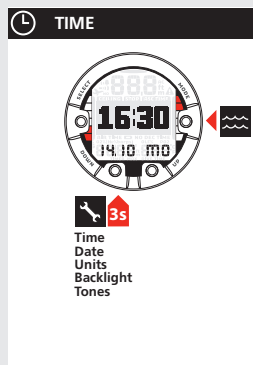

GET MORE

www.suunto.com/mysuunto

videos guides Q&A repair help