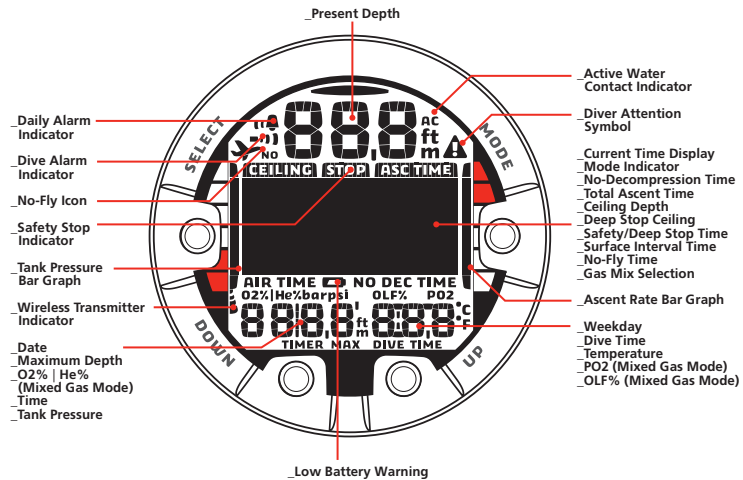

GET MORE

www.suunto.com/mysuunto

videos guides Q&A repair help