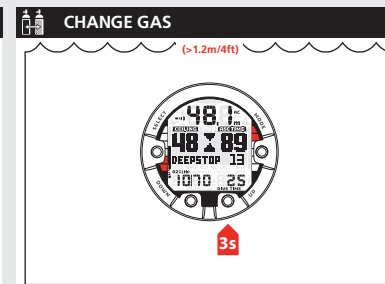

GET MORE

www.suunto.com/mysuunto

videos guides Q&A repair help