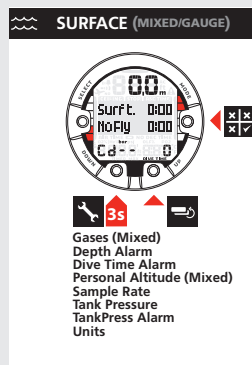

GET MORE

www.suunto.com/mysuunto

videos guides Q&A repair help