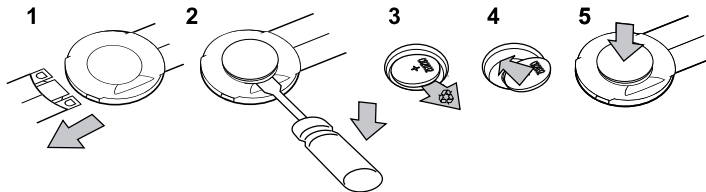

2 SUUNTO COMFORT BELT 入门

佩戴 Suunto Comfort Belt

要获得使用 Suunto Comfort Belt 的最佳效果，最重要的是正确佩戴传输带。要佩戴传输带，仅需按下列简单的步骤操作：

1. 戴上您的心率侦测传输带并确保它舒适地附在您的胸部。
2. 确保传输带的电极微湿。

 注释 建议您紧贴着皮肤佩戴传输带，以确保它完美地发挥作用。佩戴传输带时，确保红色的 Suunto 徽标指向上方。

 警告 佩戴起搏器、去纤颤器或其他植入电子设备的人使用传输会有风险。初次使用传输带之前，建议在医师的监督下进行锻炼测试。这将确保在同时使

用起搏器和传输带时其安全性和可靠性。锻炼可能有一些风险，尤其是对于那些惯于久坐的人。强烈建议您在开始定期锻炼计划之前咨询您的医师。

激活

在您佩戴传输带时，传输带会自动激活并开始发送数据。

连接

有关将传输带连接到兼容的 Suunto 设备的信息，请参阅该设备的手册。

 注释 带 ANT 图标的传输带与 ANT 兼容 Suunto 心率监测器兼容，而带 IND 图标的传输带则与大多数具有心率接收功能的运动设备兼容。

实用提示

如果心率侦测带看起来似乎没有发送心率数据时，请：

1. 确保连接点（电极）潮湿。
2. 调整传输带以使其更紧地贴着您的胸部。
3. 重新输入训练模式。
4. 更换电池。
5. 如果在健身过程中皮肤一直很干，您可以使用电极胶增加连接点的湿度。

更换电池

传输带使用 3 伏的锂电池供电，类型：CR 2032。在理想的运行温度下传输带电池的预计平均使用寿命为 202 小时。按此处的说明更换电池：

 注释 Suunto 建议电池盖儿和 O 圈与电池同时更换，以确保传输带保持清洁而且防水。更换的电池盖儿与更换的电池要配套。